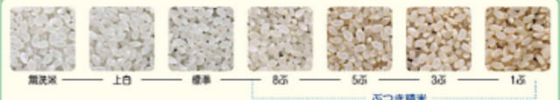

※USBメモリは付属していません。
※データプリンタはオプションになります。

清掃性を向上した客室床

清掃しやすく清潔感のある床材を採用。コーナー部や米取出ペダル部も掃除しやすくなりました!

初めての人でも安心・カンタン精米!

見やすくなったカラー液晶モニターと音声案内で初めての人ももちろん簡単に精米。多彩なアニメーションで精米中も飽きさせません。

液晶画面表示例

自由に選べる! お好み精米!

食べやすい ← 白い → 黒い → 高い栄養価

“無洗米”から“15”まで7段階からお好みの白さを選べます。「ぶつき精米」は栄養素たっぷり! 健康志向の方にオススメです。

もちろん、「もち米」も精米できます! ※「もち」は精米できません。

安心・清潔いつでもキレイ!

入口シャッター&クリーン装置付

誤投入やイタズラ防止のシャッターが付いているので安心して精米できます。精米前後には機内をクリーニングするのでいつでも清潔!

投入量目安シール
お米投入量の目安わかりやすく表示しているので便利!